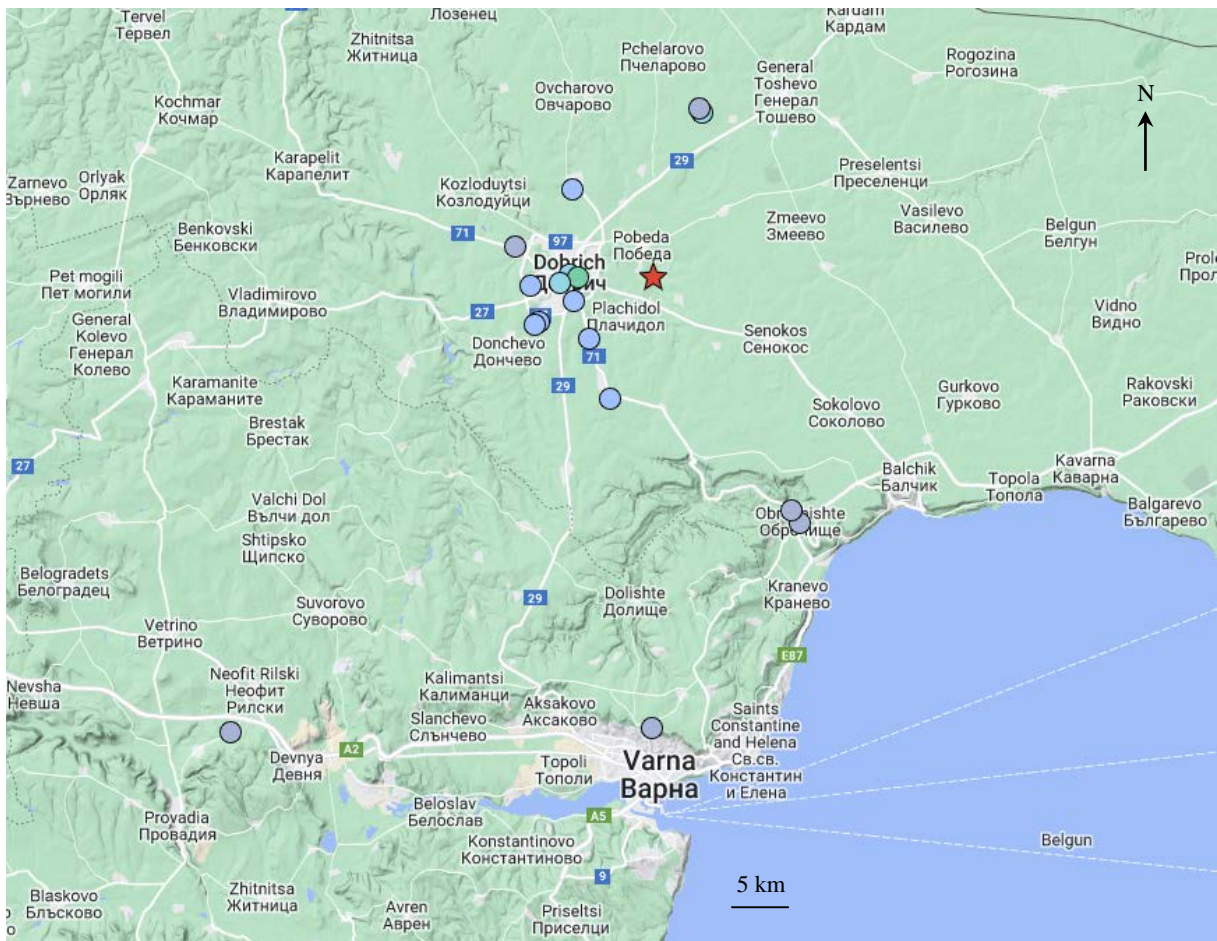

27.07.2023 г.;  $T_0=19:40:45.5$ ;  $43.57^\circ$ , N  $27.91^\circ$ E;  $h=25$  km;  $M_p=3.4$ ;  $I_{max}=4.5$

17 документирани отговора за усещане, 16 нанесени на картата от 9 населени места

Legend: ★ Epicenter