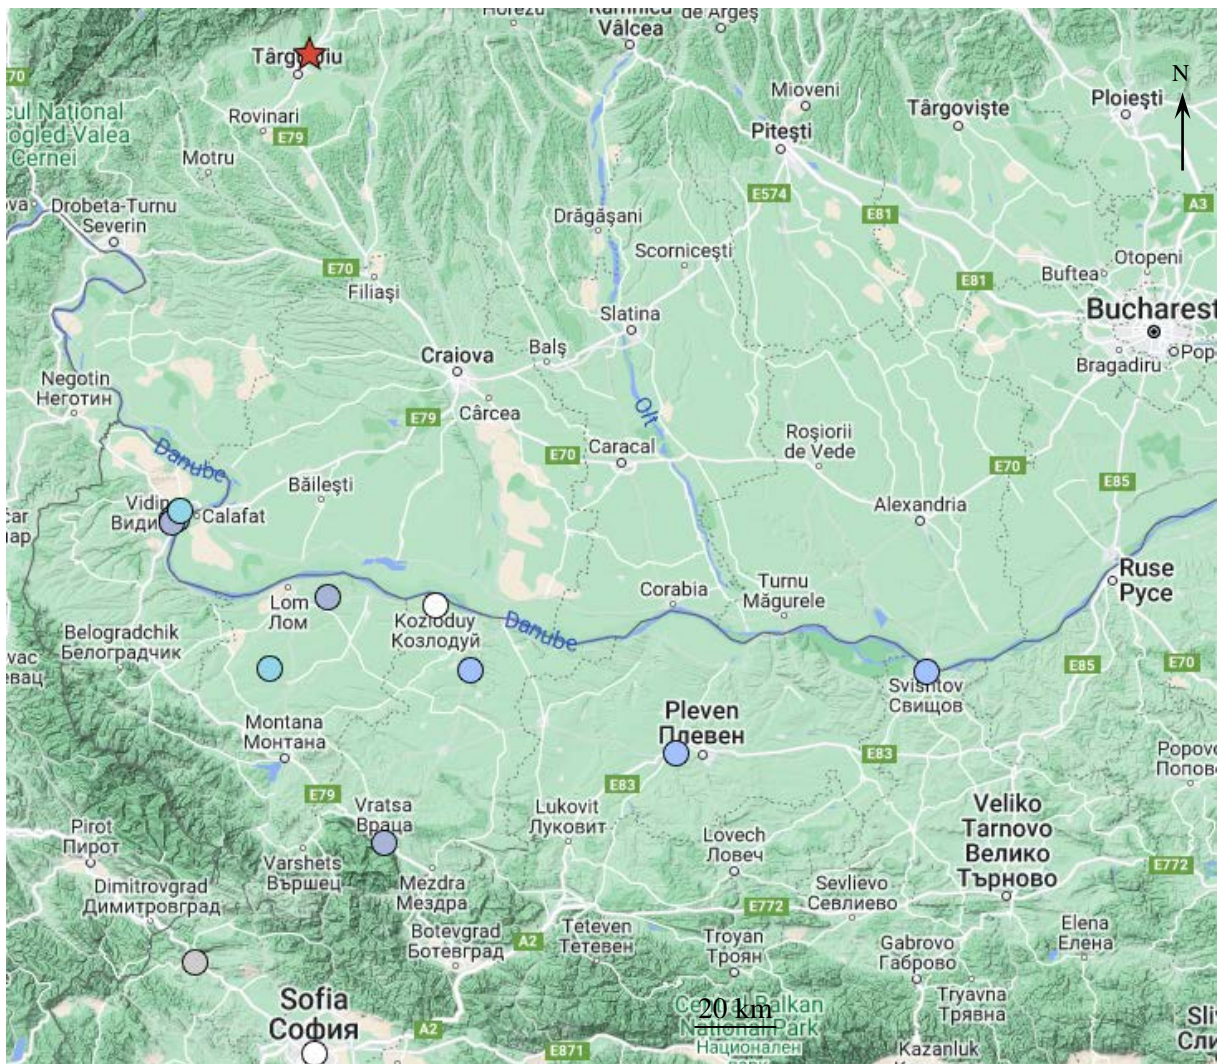

20.08.2023 г.;  $T_0=21:39:27.8$ ;  $45.08^\circ$ , N  $23.31^\circ$ E;  $h=19$  km;  $M_p=4.9$ ;  $I_{max}=4$

12 документирани отговора за усещане, 12 нанесени на картата от 10 населени места

Legend: ★ Epicenter

Intensity (MSK-64)