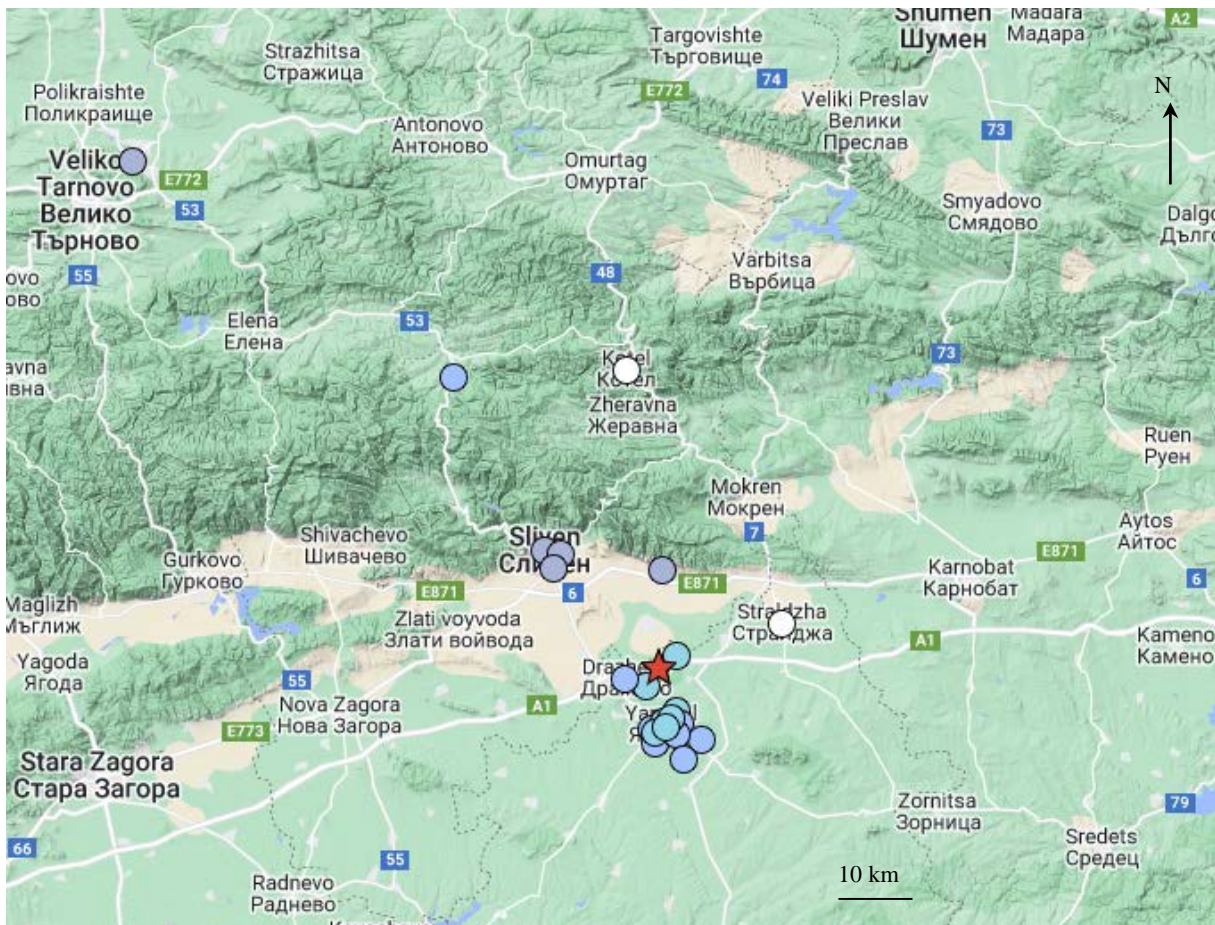

22.08.2023 г.; $T_0=15:36:24.6$; 42.54° , N 26.50° E; $h=17$ km; $M_p=3.7$; $I_{max}=4$

50 документирани отговора за усещане, 49 нанесени на картата от 12 населени места

Legend: ★ Epicenter

Intensity (MSK-64)