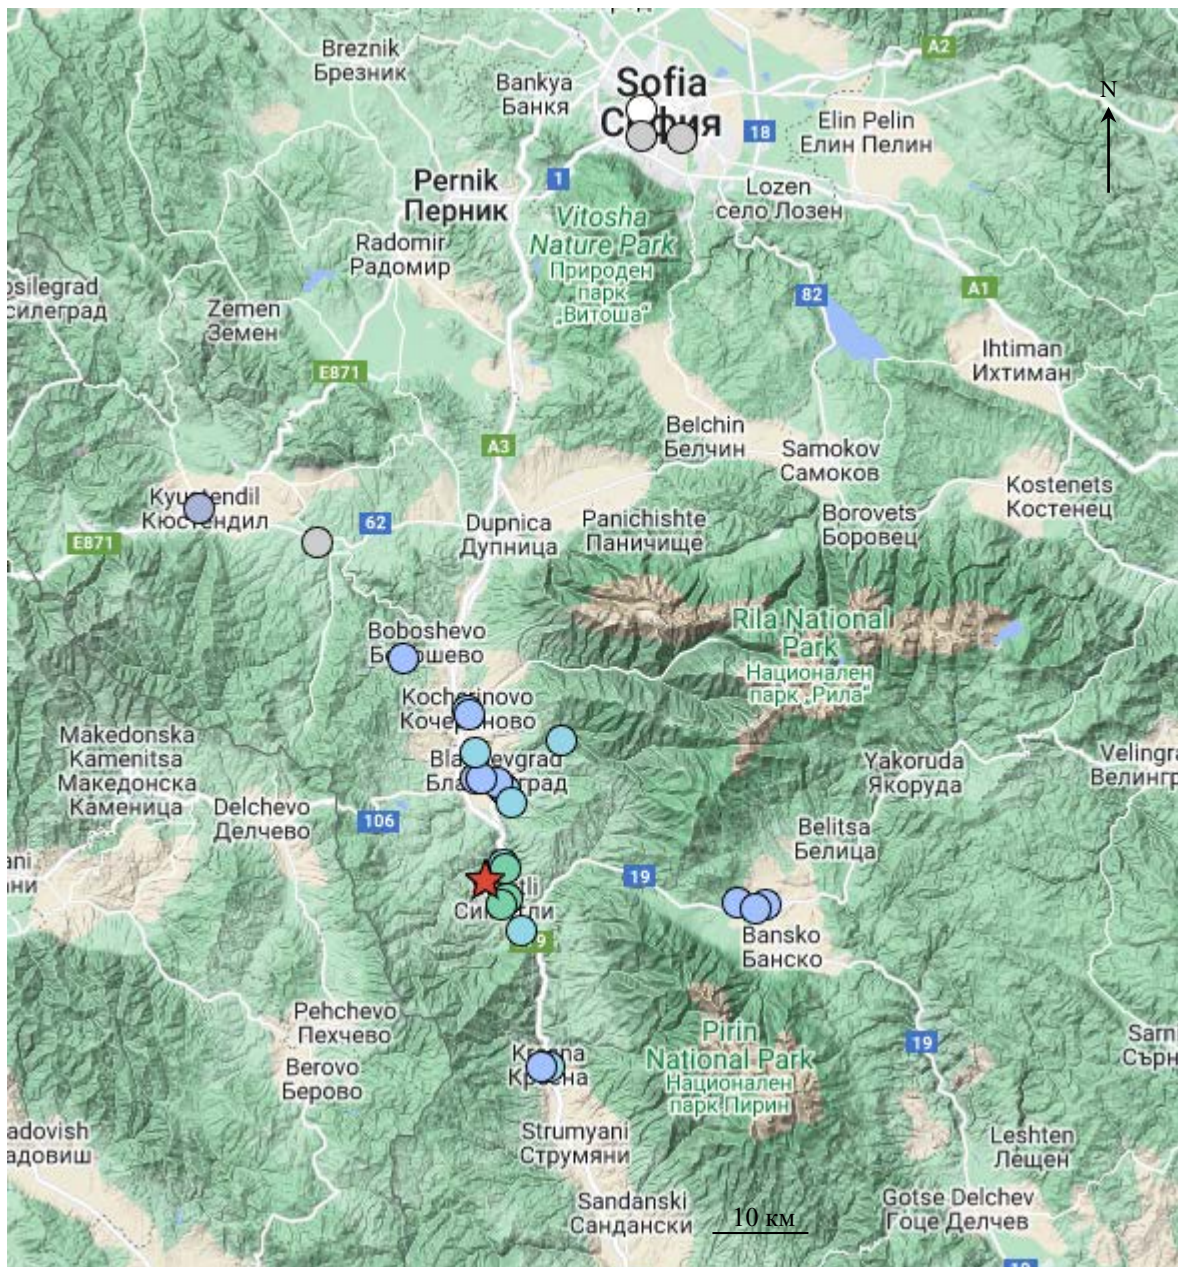

09.09.2023 г.; T₀=05:25:05.0; 41.91°N, 23.08°E; h=14 km; M_p=4.0; I_{max}=4.5

27 документирани отговора за усещане, 27 нанесени на картата от 15 населени места

Legend: ★ Epicenter

Intensity (MSK)