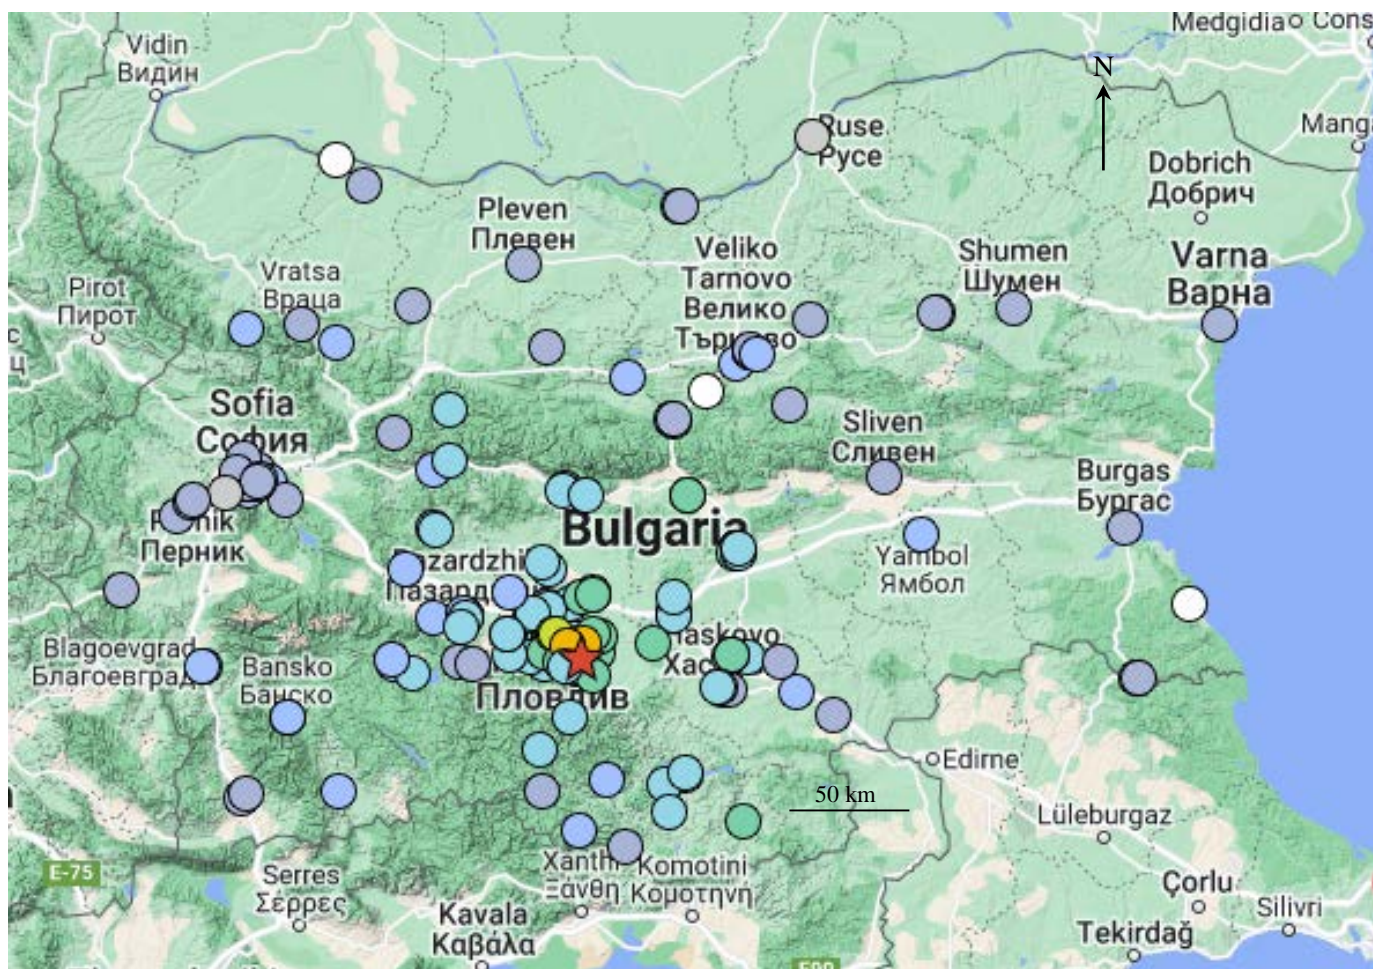

07.06.2023 г.; T<sub>0</sub>=12:26:37.3; 42.04°, N 24.87°E; h=12 km; M<sub>p</sub>=4.9; I<sub>max</sub>=6.5

300 документирани отговора за усещане, 290 нанесени на картата от 116 населени места

Legend: ★ Epicenter